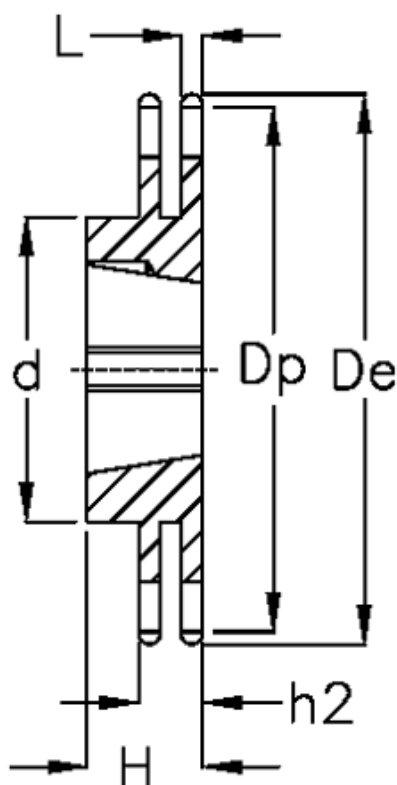

Varenummer: 616032008038
Beskrivelse: Bøsningshjul 16 B-2 Z=38 duplex
for bøsning 3020

Mål

| | |
|--------------------|-----------------|
| Antal tænder | = 38 |
| C | = 2.5 |
| d | = 140 |
| De | = 320.7 |
| Dp | = 307.59 |
| For bøsning | = 3020 |
| For kædebetegnelse | = 16 B-2 |
| For kæde størrelse | = 1" x 17,02 mm |

| | |
|-----------|--------|
| H | = 51 |
| h2 | = 47.7 |
| Materiale | = Stål |